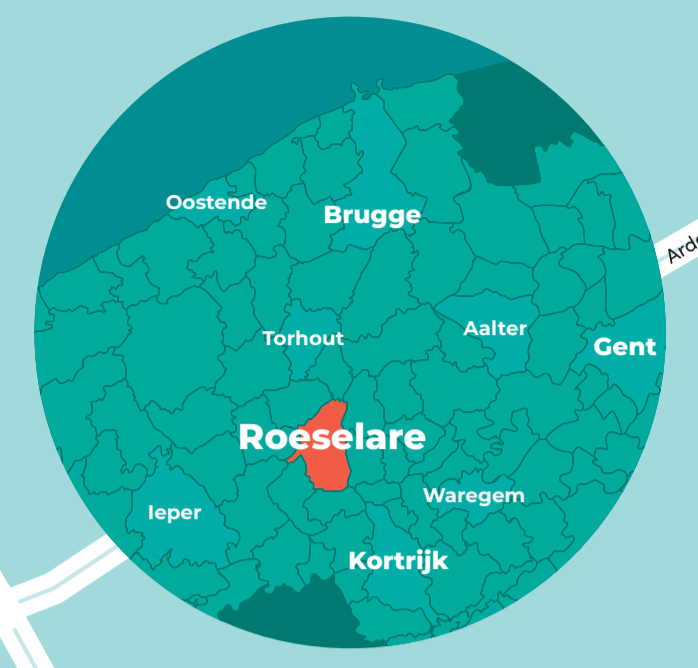

Stadsplan Roeselare

CENTRUM ROESELARE

Legende

	Shoppingzone		Politiekantoor
	Groenzone		Mobilhome-parking
	Infopunt / Visit Roeselare		Fitnessplaats
	Parking		Ziekenhuis
	Speelplein		Station
	Fietsverhuur mogelijk bij Visit Roeselare en op het Stationsplein		Zwembad

Bezienswaardigheden

- 1 KOERS. Museum van de Wielersport**
KOERS is de plek bij uitstek waar jong en oud het wielersport en de fietsmicrobe opdoen.
- 2 Brouwerij Rodenbach**
Als je Roeselare zegt, zeg je Rodenbach. Het typisch rood-bruine godendrankje is een van de bekendste producten uit de Leiestreek. En dat broウト men hier.
- 3 Kasteel van Rumbeke**
Het indrukwekkende kasteel vind je nabij het provinciaal domein Sterrebos.
- 4 Het Kunstuur**
Nieuw in 2023. Topwerken van Belgische kunstenaars uit de periode 1850-1950 op een unieke manier gebracht.
- 5 Ter Posterie**
Kunst- en erfgoedhuis
- 6 Parkbegraafplaats**
Ontdek het Père Lachaise van Roeselare.
- 7 Sint-Michielskerk en Klokkentoren**
Beklim de 256 trappen en word beloond met een prachtig uitzicht.
- 8 Kenniscentrum ARHUS**
Is een sterk staaltje architectuur in hartje Roeselare.
- 9 Site Schiervelde**
Event en sport
- 10 TRAX**
Creatieve ontmoetingsplek
- 11 Uitkijktoren**
De toren, als industrieel project in een naturomgeving, bewijst dat industrie en natuur kunnen samengaan.

Logies

- 1 Ter Zuidhoek**
Claeyssensstraat 13
- 2 Parkhotel**
Vlamingstraat 8
- 3 B&B Réveries**
Gabriëlsstraat 57
- 4 De Bonte Os Hotel & Tower**
Sint-Hubrechtsstraat 14
- 5 Hotel Chamdor**
Robaardsstraat 10
- 6 Hotel Vijfwegen**
Hoogstraat 166
- 7 Mercure Roeselare**
Accent Business Park,
- 8 Caspium by Boury**
Rumbeeksesteenweg 300
- 9 B&B Le Nord**
Noordstraat 219
- 10 Babilie (vakantiewoning)**
Babiliestraat 4
- 11 R&Breakfast**
Stationsdreef 151
- 12 B&B Zonnehuys**
Dominiek Saviestraat 21